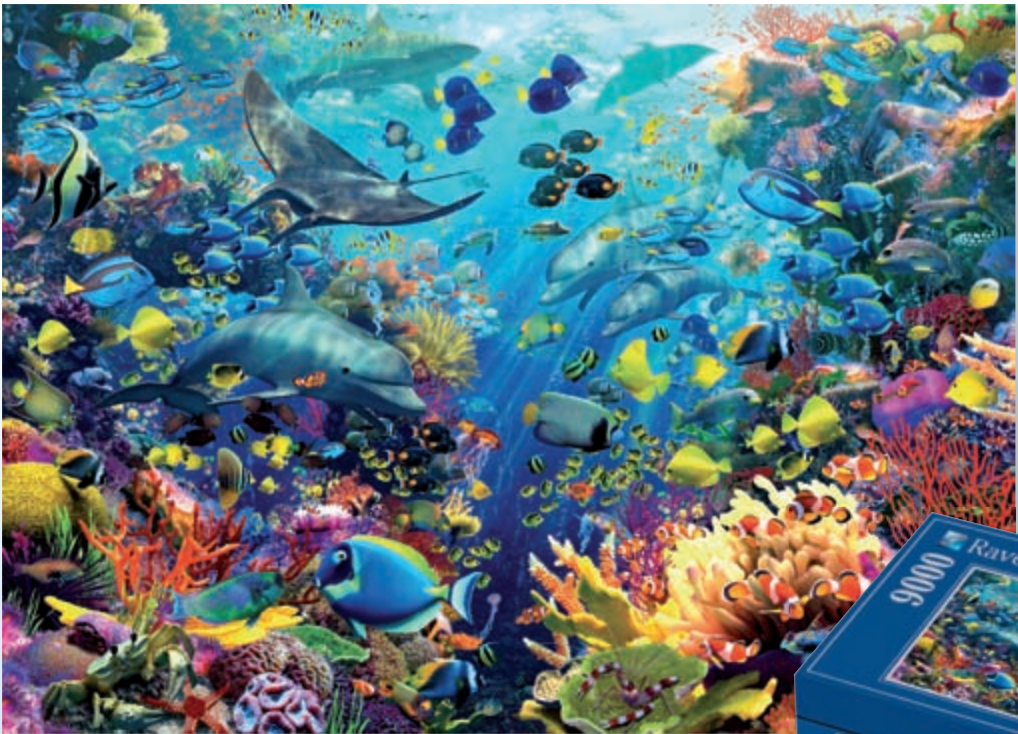

Underwater Paradise