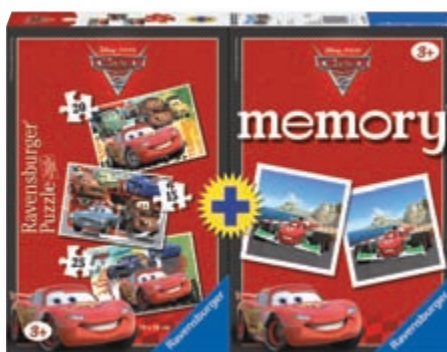

Disney Cars 2 3 Puzzles + memory®

Contents:
15, 20, 25 piece puzzle,
48 cards, instructions

07227 9

© Disney/Pixar www.disney.com/cars

4 005556 072279