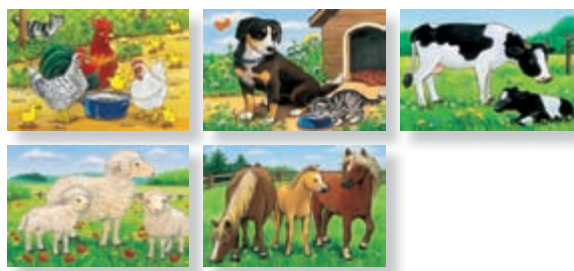

17 x 15,5 x 4,5 cm

6 ks. Puzzle - kufřík

Favorite Vehicles

07406 8

Animals

07412 9

Animals on the Farm

07471 6